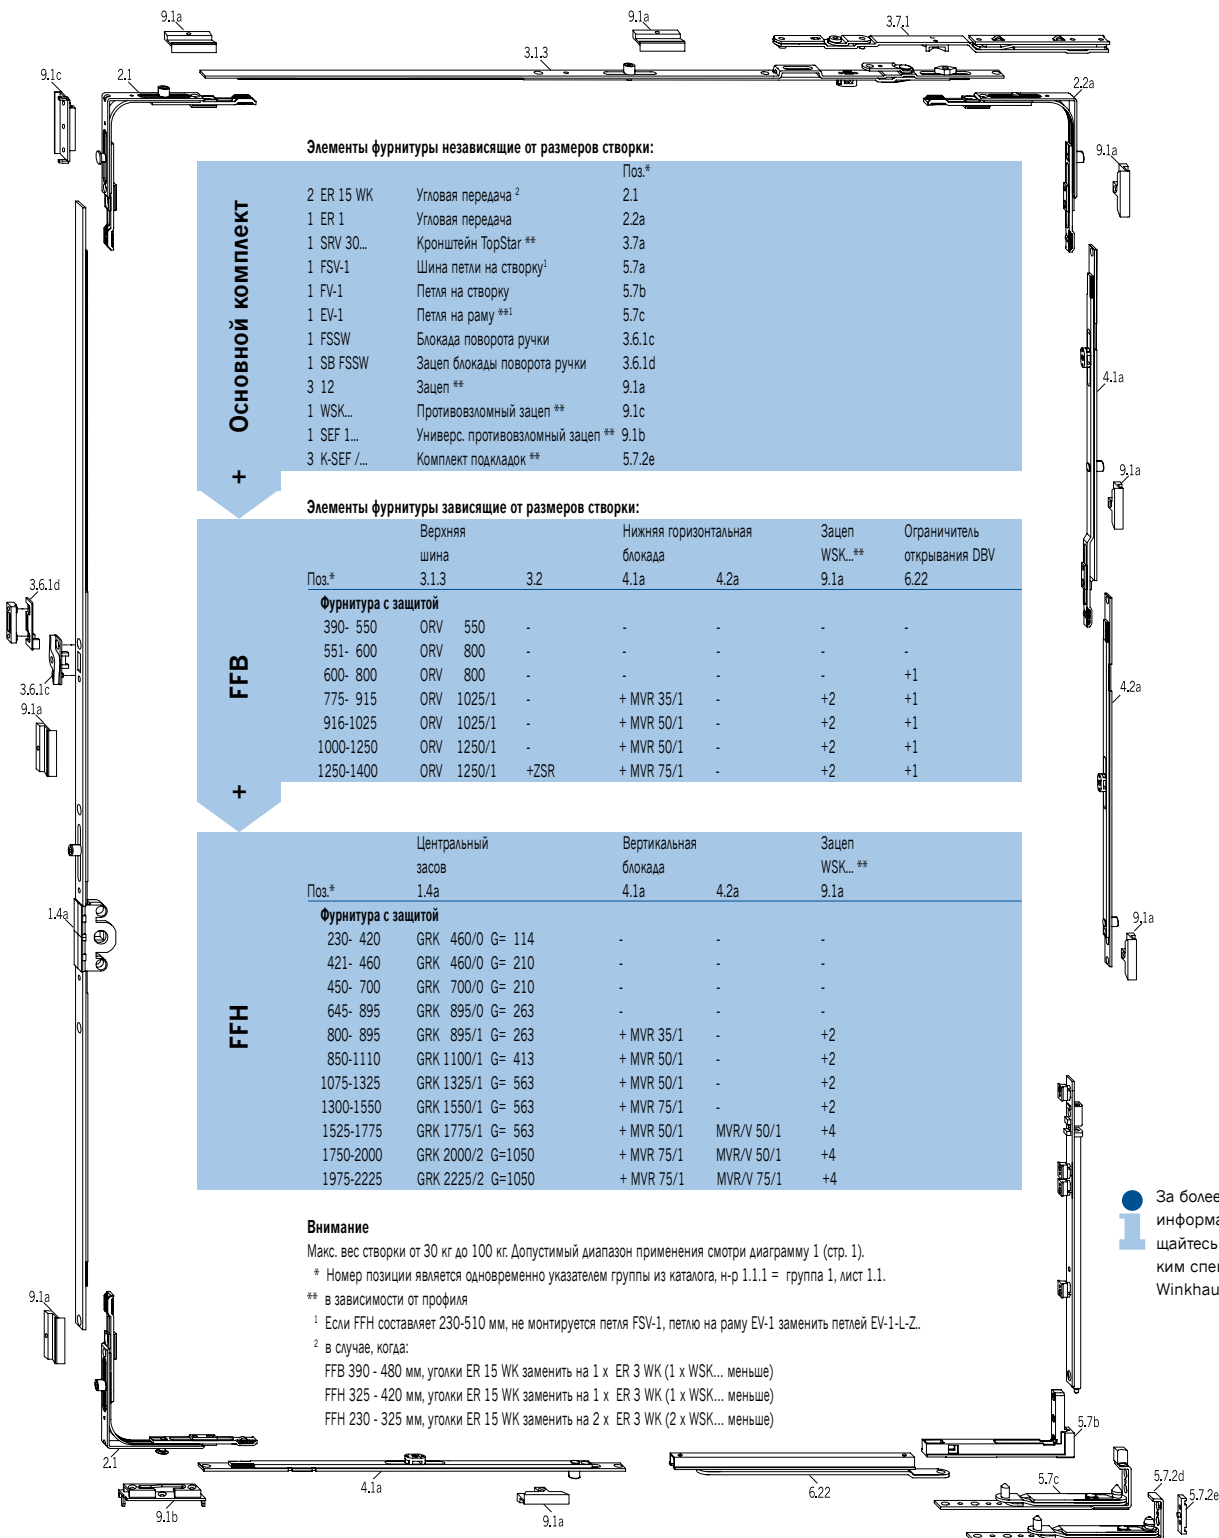

Наклонно-поворотная фурнитура Elegance с фиксированной высотой ручки