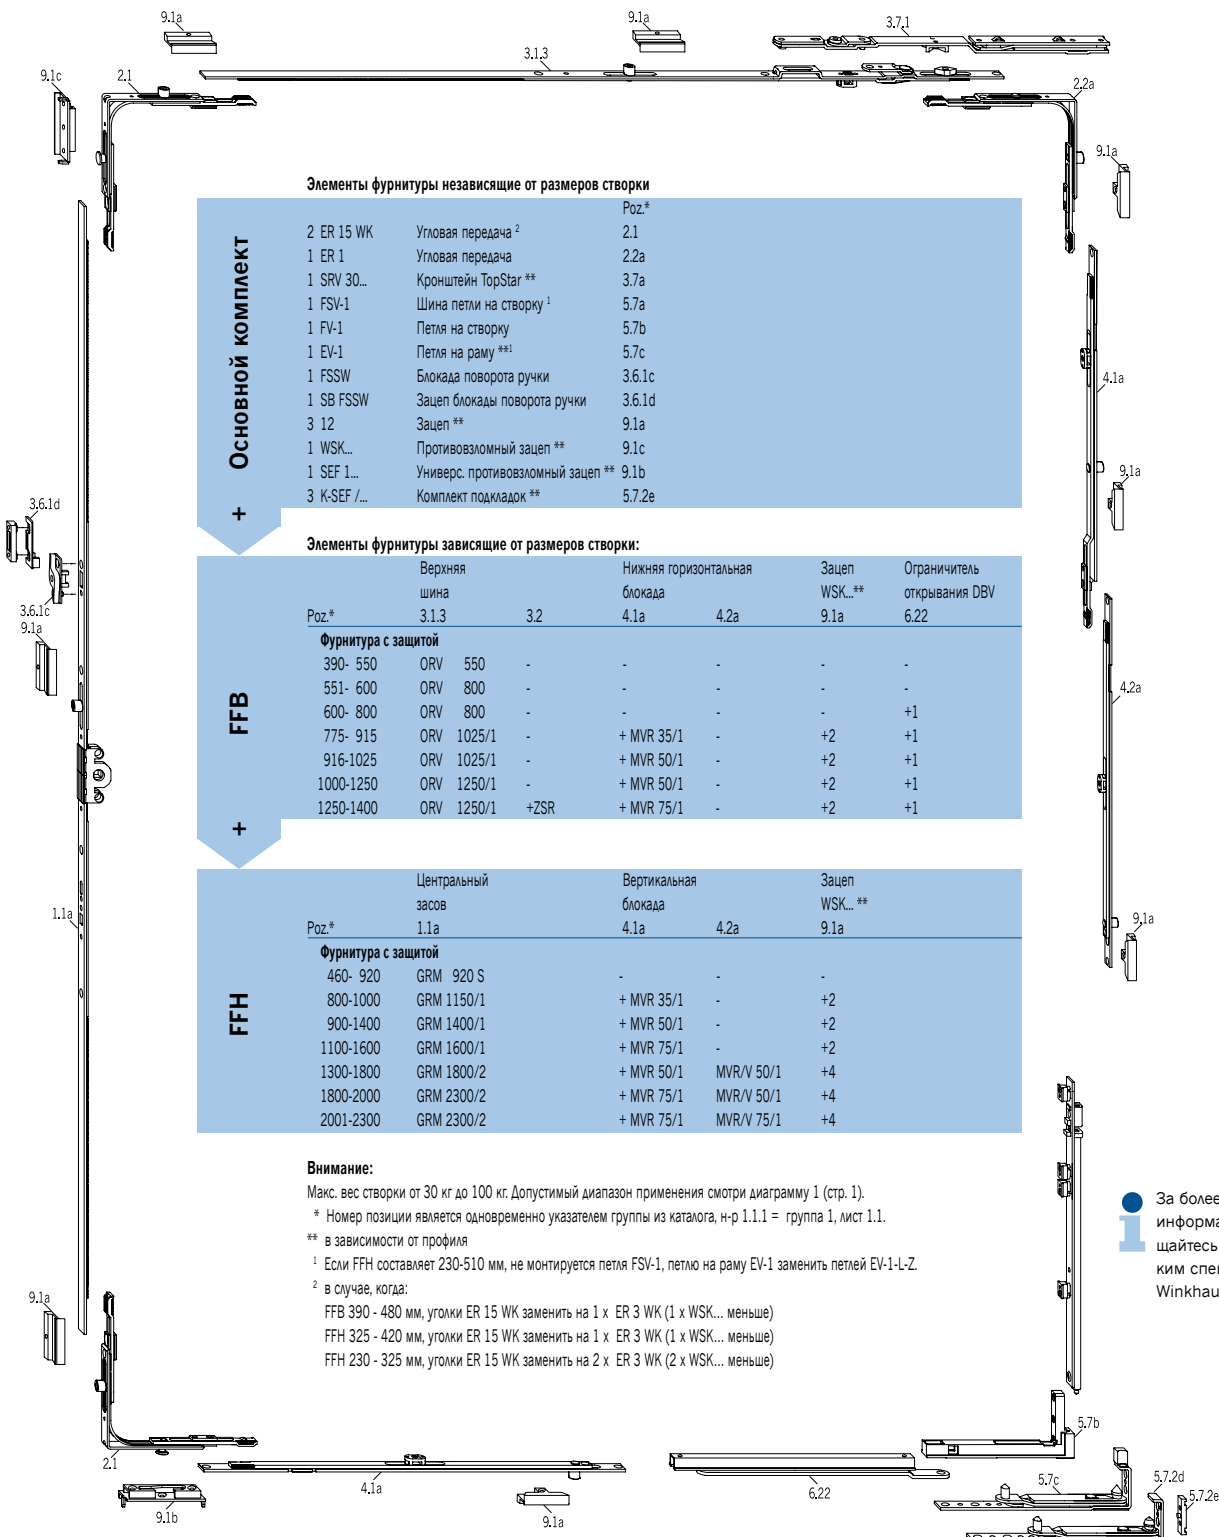

autoPilot Elegance

Скрытая фурнитура

Для
окон

Наклонно-поворотная фурнитура Elegance с нефиксированной высотой ручки

**Современная система фурнитуры
Winkhaus autoPilot Elegance**

- петля кронштейна и петля рамы сконструированы для скрытого монтажа в фурнитурном пазу
- фурнитура приспособлена для окон из ПВХ, дерева и алюминия со стандартным фурнитурным пазом
- возможность выбора цвета профиля
- совместима с фурнитурой Winkhaus autoPilot
- петля рамы и петля кронштейна сконструированы под профиль из ПВХ
- смещенная ось поворота петли дает возможность стандартного открывания

Диапазон применения:

- Минимальная FFB*	390 мм
- Максимальная FFB:	1400 мм
- Минимальная FFH*:	230 мм
- Максимальная FFH:	2300 мм
- Максимальный вес створки:	100 кг
- Максимальная площадь створки:	2 м ²
- Соотношение FFB : FFH:	1,5

* FFB – ширина створки в фурнитурном пазу
* FFH – высота створки в фурнитурном пазу

Наклонно-поворотная фурнитура Elegance с нефиксированной высотой ручки

Наклонно-поворотная фурнитура Elegance с фиксированной высотой ручки