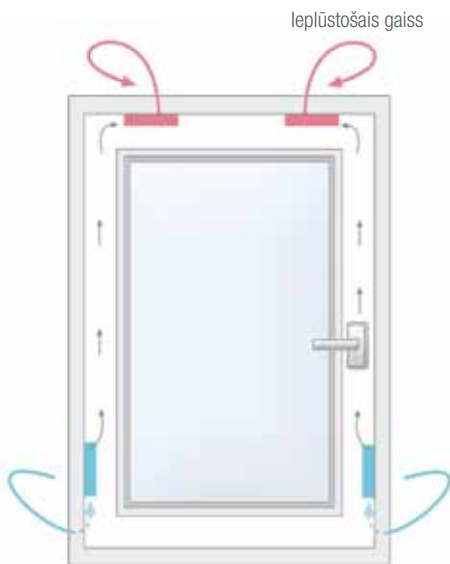

* Trokšņa līmenis, kas logam jānoslāpē

VĒDINĀŠANA UN AIZSARDZĪBA PRET MITRUMU

REHAU AIR COMFORT – INTELIĢENTĀ VĒDINĀŠANAS SISTĒMA

Inovatīva sistēma ar pārliecinošu sniegumu

Lai nepieļautu mitruma veidošanos iekštelpās, kas savukārt veicina pelējuma sēnītes rašanos, AirComfort regulē svaiga gaisa pieplūdi logam atkarībā no vēja spiediena. Pateicoties šim unikālajam risinājumam, ievērojami samazinās mitruma izraisītu būvkonstrukciju bojājumu iespēja. Pieaugot vēja spiedienam, mehānisms jutīgi reaģē un patstāvīgi aizveras. Tā veidojas īpaši patīkams vēdināšanas režīms, un tiek novērsts caurvējš. Elastīgi reaģējošā vēdināšanas sistēma darbojas mehāniski, tai nav nepieciešama strāva, turklāt tā ir ļoti ekonomiska. Sistēmu iespējams ātri uzmontēt bez skrūvēšanas un urbšanas, turklāt ne tikai jauniem, bet arī Jūsu pašreizējiem logiem. Inovatīvais risinājums piemērots jaunceltnēm un restaurējamām ēkām.